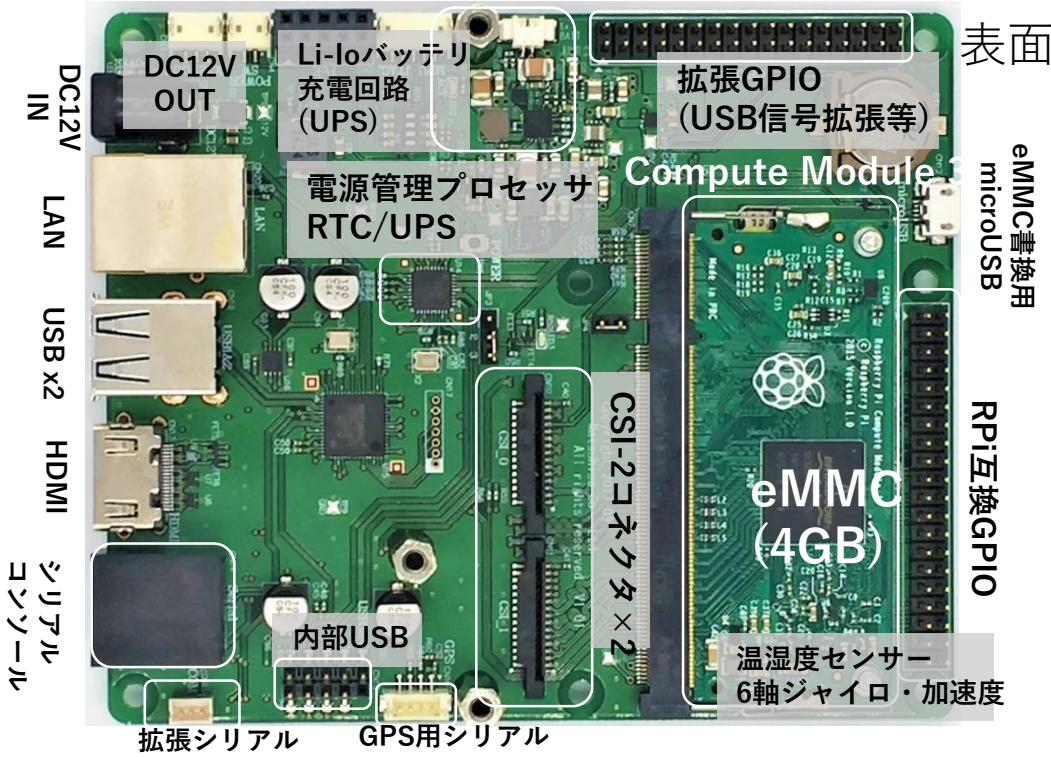

産業用Rpiボード拡張性

FANコントロール